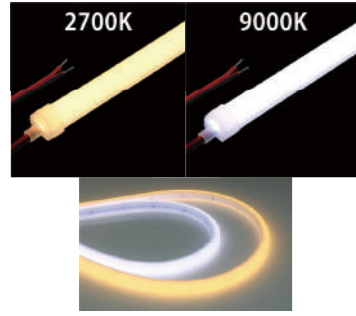

LEDネオンライト【単色】

- 本体防水規格IP67 屋外防水(水没不可)
- 取付金具付 木枠等に取付可能
- 調光可能 専用調光器が必要
- 長さ加工依頼 可能
- 特殊仕様製作 可能

TK-24-ND281 シリーズ

別売品

取付部品	50cm レール	1m レール	エンドキャップ
TK-HNUF	TK-HNHU	TK-HNU	TK-NDE