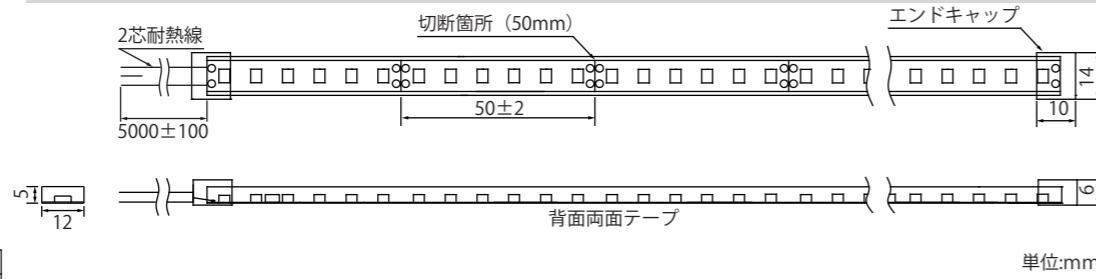

サウナ用照明

サウナ専用
-20℃～100℃(湿度95%RH以下)

- 本体防水規格IP68
- 裏面 強力両面テープ付
- 調光可能 専用調光器が必要
- 120° 照射角度 120°
- 長さ加工依頼可能
- 特殊仕様製作可能

■共通別売品

取付部品	1m レール	エンドキャップ
TK-PA50SF	TK-HSU	TK-NE

サウナ専用 TK-24-HS281 シリーズ・・・-20℃～100℃(湿度95%RH以下)