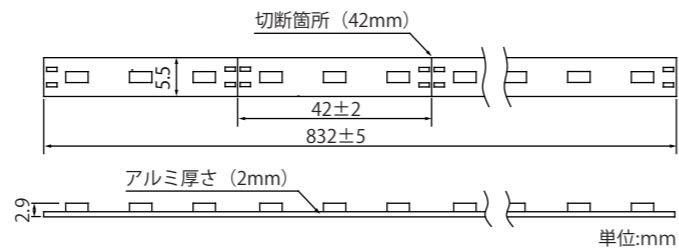

TK-AM503-27K

製品種別 色温度
27K : 2700K
55K : 5500K
70K : 7000K
R : 赤色
B : 青色
100K : CW

TK-AM576 シリーズ

定格

品番	TK-AM503-＊ TK-AM283-＊	TK-AM506-＊	TK-AM576-＊
入力電圧	DC12V	DC12V	DC12V
消費電力/m	7.2W/832mm	14.4W/832mm	24W/832mm
光束/m	540Lm/832mm	1080Lm/832mm	2000Lm/832mm
寸法	832×12mm×2.3mm	832×12mm×2.3mm	832×5.5mm×2.9mm
最小切断間隔	83mm	42mm	42mm
色温度 ＊	◎=標準在庫品 △=受注品	◎=標準在庫品 △=受注品	◎=標準在庫品 △=受注品
2700K / 電球色	△	△	△
5500K / 昼白色	△	△	△
7000K / 昼白色	△	△	◎
Red / 赤色	△	△	△
Blue / 青色	△	△	△
10000K / CW	◎	◎	△