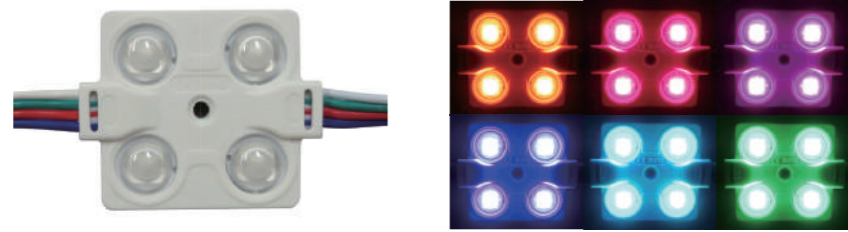

LEDモジュール

品番	TK-SM504-RGB
入力電圧	DC12V
消費電力	0.96W (1モジュール)
色	RGB
寸法	38×38×8mm
発光点	4箇所 (1モジュール)
連結可能数	40個
1セット	20個1セット

LEDロープライト

TK-D1LW281 シリーズ・・・トンネル工事・鉄道工事・エレベータシャフト工事・屋内工事用仮設照明

定格

品番	発光色	長さ	消費電力	光束	最小曲げ半径
TK-D1LW281-W-5	白色	5m	10W/m	1060Lm/m	100mm
TK-D1LW281-WW-5	電球色				
TK-D1LW281-R-5	赤色				
TK-D1LW281-B-5	青色				
TK-D1LW281-G-5	緑色				
TK-D1LW281-W-10	白色	10m			

品番	TK-AD1LWC
	TK-D1LW281 シリーズ専用電源コード

品番	TK-D1LW281ME
	TK-D1LW281 シリーズ用エンドキャップ

LEDクリップライト

品番	TK-CL-7W-27K	TK-CL-7W-60K
入力電圧	AC100V	AC100V
消費電力	7W	7W
色温度 / 色	2700K/電球色	6000K/昼光色
光束	630Lm	650Lm
演色性	Ra83	Ra83
くわえ幅	約10~45mm	約10~45mm
寸法	ヘッド:約φ75×77mm アーム:約60mm 高さ:約135mm	ヘッド:約φ75×77mm アーム:約60mm 高さ:約135mm
重量	560g	560g

品番	TK-FCL-7W-27K	TK-FCL-7W-60K
入力電圧	AC100V	AC100V
消費電力	7W	7W
色温度 / 色	2700K/電球色	6000K/昼光色
光束	630Lm	650Lm
演色性	Ra83	Ra83
くわえ幅	約10~45mm	約10~45mm
寸法	ヘッド:約φ75×77mm アーム:約60mm フレキシブルアーム:約200mm 高さ:約330mm	ヘッド:約φ75×77mm アーム:約60mm フレキシブルアーム:約200mm 高さ:約330mm
重量	646g	646g

品番	TK-SCL-5W-27K	TK-SCL-5W-60K
入力電圧	AC100V	AC100V
消費電力	5W	5W
色温度 / 色	2700K/電球色	6000K/昼光色
光束	430Lm	500Lm
演色性	Ra83	Ra83
くわえ幅	約10~45mm	約10~45mm
寸法	ヘッド:約φ75×77mm アーム:約60mm 高さ:約135mm	ヘッド:約φ75×77mm アーム:約60mm 高さ:約135mm
重量	560g	560g

品番	TK-FSCL-5W-27K	TK-FSCL-5W-60K
入力電圧	AC100V 50/60Hz	AC100V 50/60Hz
消費電力	5W	5W
色温度 / 色	2700K/電球色	6000K/昼光色
光束	430Lm	500Lm
演色性	Ra83	Ra83
くわえ幅	約10~45mm	約10~45mm
寸法	ヘッド:約φ75×77mm アーム:約60mm フレキシブルアーム:約200mm 高さ:約330mm	ヘッド:約φ75×77mm アーム:約60mm フレキシブルアーム:約200mm 高さ:約330mm
重量	646g	646g