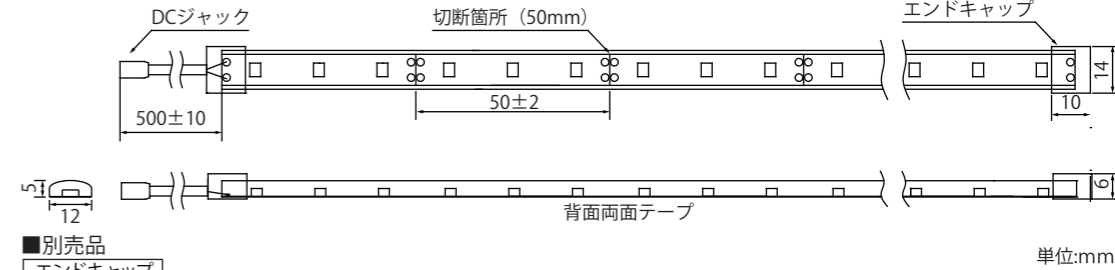

■別売品

エンドキャップ
TK-PA50E

TK-SS351 シリーズ・・・1m120粒