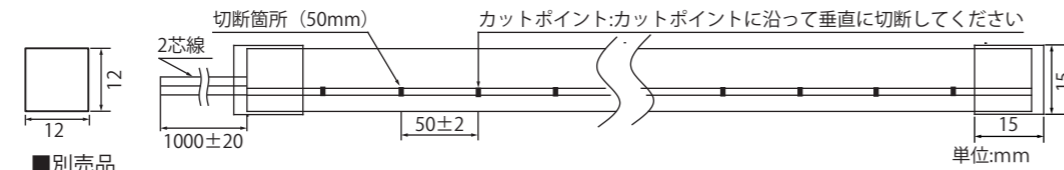

- 本体防水規格IP67 屋外防水(水没不可)
- 取付金具付 木枠等に取付可能
- 調光可能 専用調光器が必要
- 長さ加工依頼 可能
- 特殊仕様製作 可能

TK-24-ND281 シリーズ

別売品

取付部品	50cm レール	1m レール	エンドキャップ
TK-HNUF	TK-HNHU	TK-HNU	TK-NDE

TK-24-NZ281 シリーズ

別売品

1m レール	S フィット 1m	エンドキャップ
TK-HSU	TK-NZSUF	TK-NZE