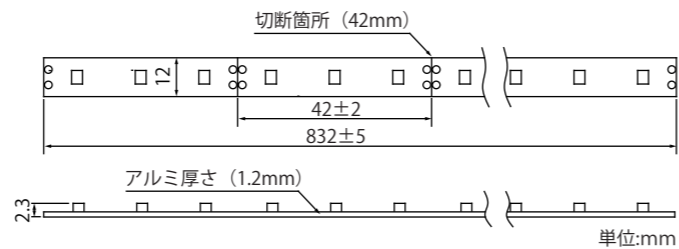

LEDアルミ基板

調光可能
専用調光器が必要

120° 照射角度
120°

長さ加工依頼
可能

特殊仕様製作
可能

TK-AM503 / TK-AM283 シリーズ

TK-AM506 シリーズ

TK-AM503-27K