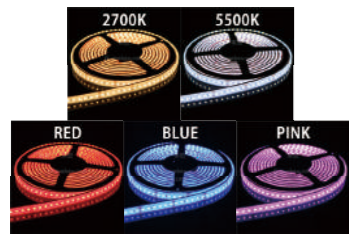

サウナ用照明

サウナ専用
-20℃～100℃(湿度95%RH以下)

- 本体防水規格IP68
- 裏面 強力両面テープ付
- 調光可能 専用調光器が必要
- 120° 照射角度 120°
- 長さ加工依頼可能
- 特殊仕様製作可能

■共通別売品

取付部品	1m レール	エンドキャップ
TK-PA50SF	TK-HSU	TK-NE