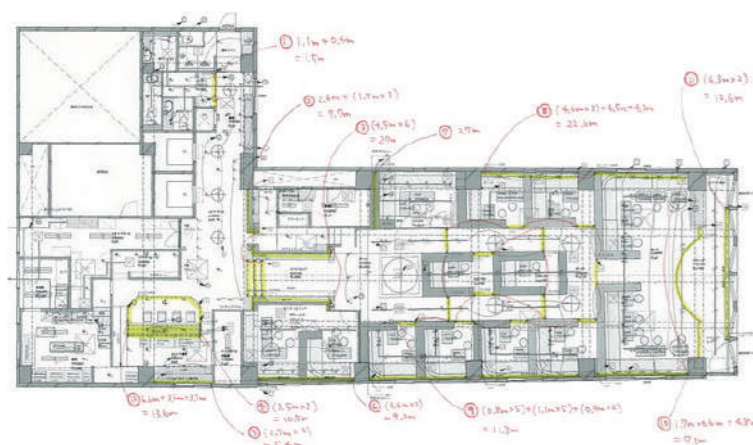

※六角ボルト付属
※端子付属なし

TK-TCO200 シリーズ

製品加工

◎製品加工

テープライト・テープライン・ネオンライト等をお客様のご希望長さに加工することができます。

お客様の設計図面、依頼寸法に基づき、施工設置のご相談、商品のお見積もり、および、納期の回答も迅速に対応いたします。

◎依頼事例

◎特殊製品受注生産