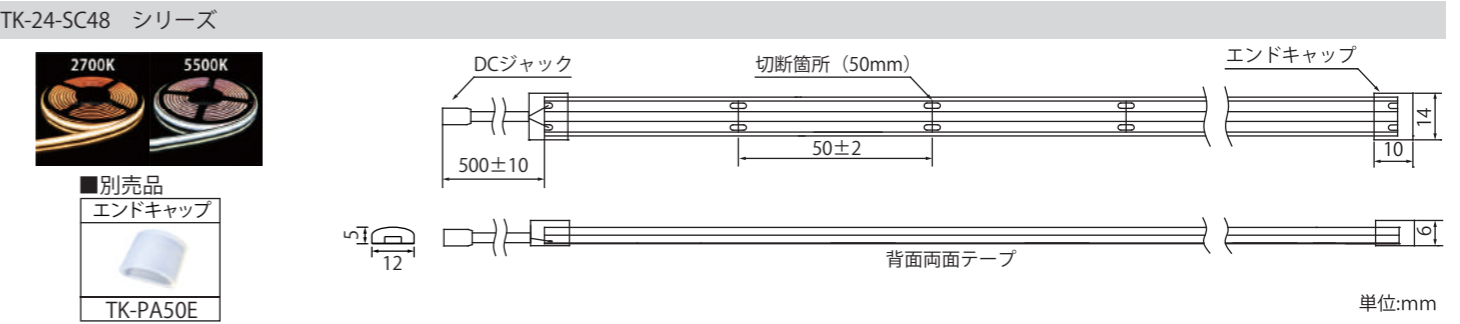

LEDテープライト【単色】

- 本体防水規格IP67 屋外防水(水没不可)
- 裏面 強力両面テープ付
- 調光可能 専用調光器が必要
- 180° 照射角度 180°
- 長さ加工依頼 可能
- 特殊仕様製作 可能

定格(コントローラ・電源別売)

本製品は屋外使用可能ですが、長さ加工を行う場合は必ず両端加工部の防水加工を行って下さい

品番	TK-24-SC48-*
入力電圧	DC24V
消費電力/m	14.4W/m
光束/m	1080Lm/m
演色性	Ra90
寸法	幅12mm×厚み5mm / 最長10mまで
最小切断間隔	5cm
ジャック / コード長	φ2.1mm(内径) φ5.5mm(外径) / 50cm
色温度 *	◎=標準在庫品 △=受注品
2700K / 電球色	◎
5500K / 昼白色	◎