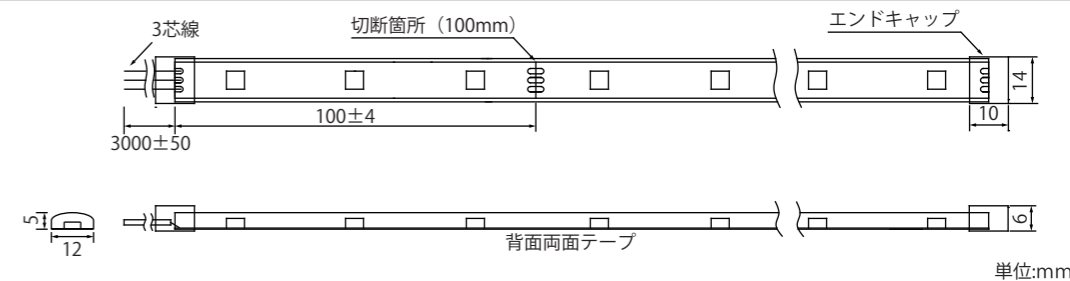

LEDテープライト【IC流れRGB】

本体防水規格IP67 屋外防水(水没不可)
裏面 強力両面テープ付
動作には専用コントローラが必要
120° 照射角度 120°
長さ加工依頼可能
特殊仕様製作可能

別売品
エンドキャップ
TK-PA50E

TK-SS503-IRGB IC付き流れRGB 3粒色変化