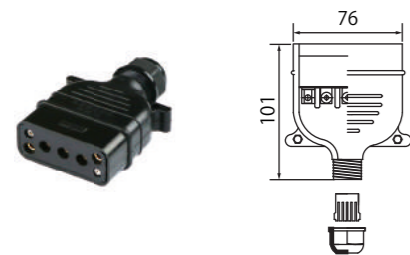

品番	TK-HM205
電圧	250V
許容電流	20A
極数	3P+E
ブッシング	外径Φ13.5~18.5mm