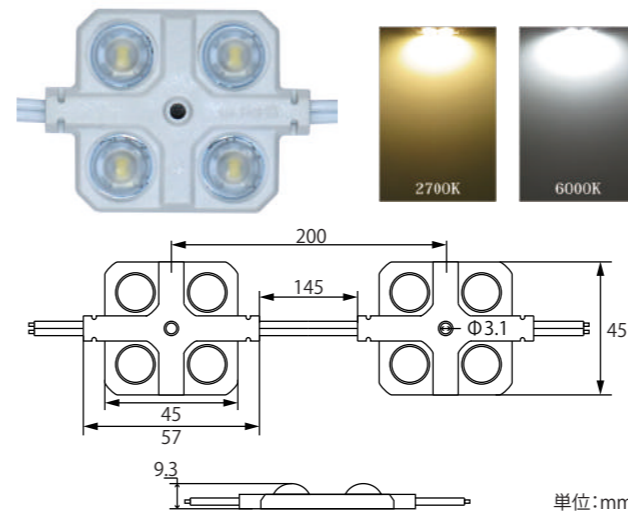

LEDモジュール

- AC 100V
- 本体防水規格IP65
  屋外防水(水没不可)
- 裏面
  両面テープ付
- 160°照射角度
  160°
- PS E

品番	TK-AC-SM288-27K	TK-AC-SM288-60K
入力電圧	AC100V	AC100V
消費電力	1.8W(1モジュール)	1.8W(1モジュール)
色温度 / 色	2700K / 電球色	6000K / 昼光色
光束	160Lm	170Lm
寸法	45×45×9.3mm	45×45×9.3mm
発光点	4箇所(1モジュール)	4箇所(1モジュール)
連結可能数	200個	200個
1セット	50個1セット	50個1セット

- AC 100V
- 本体防水規格IP65
  屋外防水(水没不可)
- 裏面
  両面テープ付
- 160°照射角度
  160°
- PS E