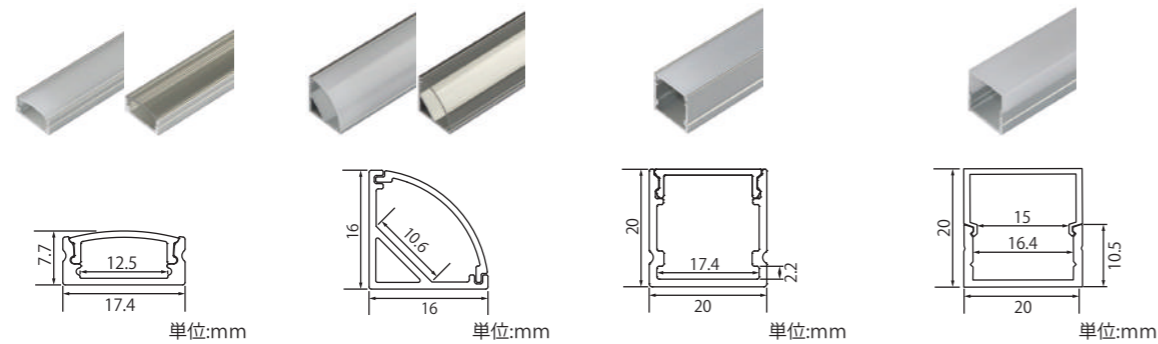

アルミフレーム

品番	TK-AFUM (乳白カバー) TK-AFUC (透明カバー)	TK-AFVM (乳白カバー) TK-AFVC (透明カバー)	TK-AFSUM (乳白カバー)	TK-AFSHUM (乳白カバー)
寸法	7.7×17.4×1000mm	16×16×1000mm	20×20×1000mm	20×20×1000mm
付属品	取付部品×2 エンドキャップ×2	取付部品×2 エンドキャップ×2	取付部品×2 エンドキャップ×2	取付部品×2 エンドキャップ×2