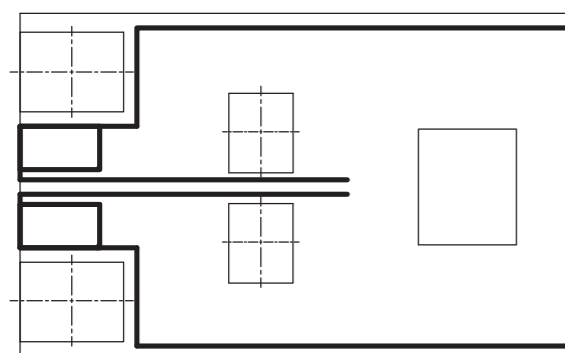

※六角ボルト付属
※端子付属なし

TK-TCO200 シリーズ

製品加工

◎製品加工

テープライト・テープライン・ネオンライト等をお客様のご希望長さに加工することができます。

お客様の設計図面、依頼寸法に基づき、施工設置のご相談、商品のお見積もり、および、納期の回答も迅速に対応いたします。

◎依頼事例

◎特殊製品受注生産