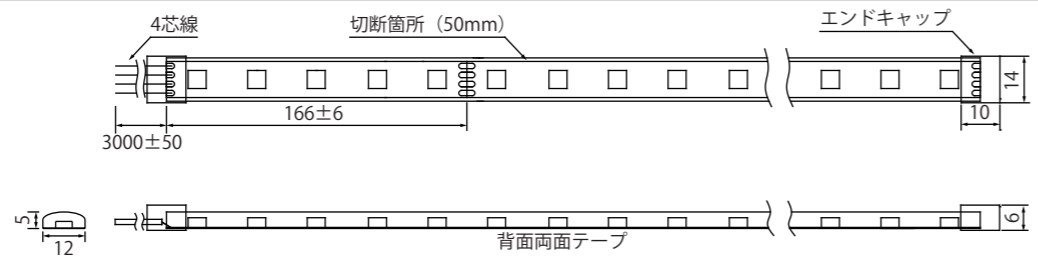

TK-24-SS503-RGB