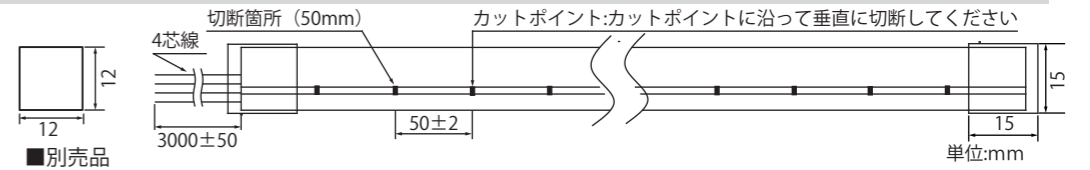

TK-24-NZ401-RGB

別売品

1m レール	S フィット 1m	エンドキャップ
TK-HSU	TK-NZSUF	TK-NZE