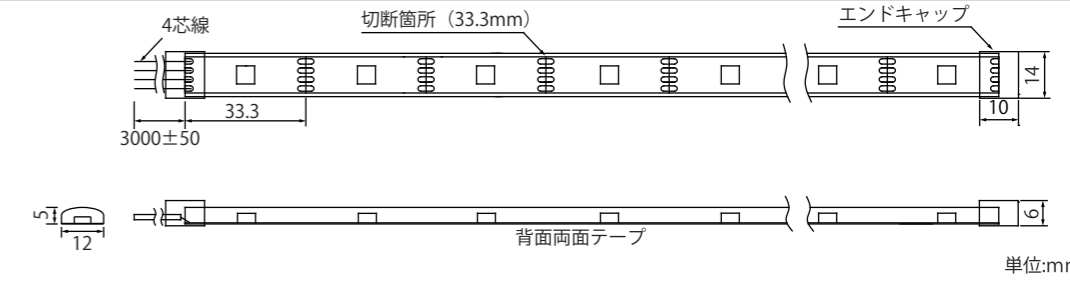

LEDテープライト【IC流れRGB】

本体防水規格IP67 屋外防水(水没不可)
 裏面 強力両面テープ付
 動作には専用コントローラが必要
 120° 照射角度 120°
 長さ加工依頼可能
 特殊仕様製作可能

別売品
エンドキャップ
TK-PA50E

TK-SS503-IRGB IC付き流れRGB 3粒色変化

TK-SS283-IRGB IC付き流れRGB 1粒色変化

定格(コントローラ・電源別売)

本製品は屋外使用可能ですが、長さ加工を行う場合は必ず両端加工部の防水加工を行って下さい