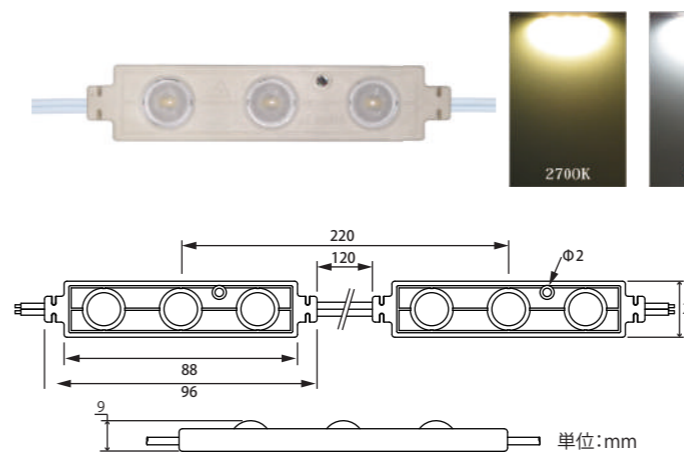

品番	TK-AC-RM286-27K	TK-AC-RM286-60K
入力電圧	AC100V	AC100V
消費電力	1.8W(1モジュール)	1.8W(1モジュール)
色温度 / 色	2700K / 電球色	6000K / 昼光色
光束	160Lm	170Lm
寸法	88×20×9mm	88×20×9mm
発光点	3箇所(1モジュール)	3箇所(1モジュール)
連結可能数	200個	200個
1セット	50個1セット	50個1セット

- AC 100V
- 本体防水規格IP67
  屋外防水(水没不可)
- 裏面
  両面テープ付
- 165°照射角度
  165°
- PS E