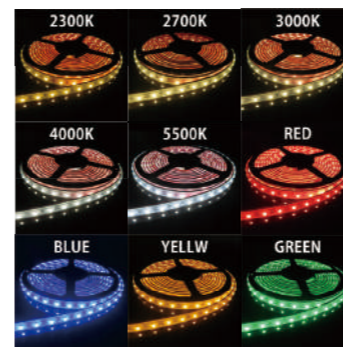

LEDテープライト【単色】

- 本体防水規格IP67 屋外防水(水没不可)
- 裏面 強力両面テープ付
- 調光可能 専用調光器が必要
- 120° 照射角度 120°
- 長さ加工依頼可能
- 特殊仕様製作可能

TK-SS356 シリーズ・・・1m60粒

■別売品

エンドキャップ
TK-PA50E

TK-SS351 シリーズ・・・1m120粒

TK-SS356-23K

製品種別