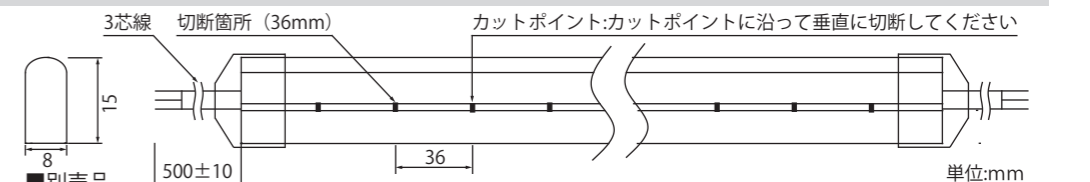

TK-N508-IRGB IC付き流れRGB

別売品

取付金具
TK-NB281UF

本製品は屋外使用可能ですが、長さ加工を行う場合は必ず両端加工部の防水加工を行って下さい

定格(コントローラ・電源別売)

品番	TK-N508-IRGB
入力電圧	DC12V
消費電力/m	15W/m
寸法	幅8mm×厚み15mm / 最長5mまで
最小切断間隔	3.6cm
コード長	3芯線 / 50cm
在庫	標準在庫品