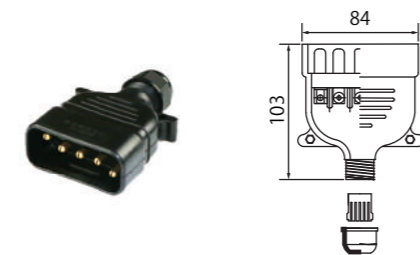

平型コネクタ

品番	TK-HM305
電圧	250V
許容電流	30A
極数	3P+E
ブッシング	外径Φ13.5~18.5mm

品番	TK-HO305
電圧	250V
許容電流	30A
極数	3P+E
ブッシング	外径Φ13.5~18.5mm

品番	TK-HO303
電圧	250V
許容電流	30A
極数	3P
ブッシング	外径Φ13.5~18.5mm

品番	TK-HM205
電圧	250V
許容電流	20A
極数	3P+E
ブッシング	外径Φ13.5~18.5mm

品番	TK-HO205
電圧	250V
許容電流	20A
極数	3P+E
ブッシング	外径Φ13.5~18.5mm

品番	TK-HB305
電線外径	Φ10~15mm

単極コネクタ

TK-TCM100R

製品種別 リング色
R: 赤色
G: 緑色
K: 黒色
W: 半透明

品番	TK-TCM100*	TK-TCO100*
電圧	500V	500V
許容電流	100A	100A
対応端子	R22-S6 / R38-S6	R22-S6 / R38-S6
端子締め部穴径	Φ6mm	Φ6mm
電線外径	Φ10~14mm	Φ10~14mm
リング色 *	◎=標準在庫品 △=受注品	◎=標準在庫品 △=受注品
R(赤色)	◎	◎
G(緑色)	◎	◎
K(黒色)	◎	◎
W(半透明)	◎	◎

※六角ボルト付属
※端子付属なし

TK-TCM200R

製品種別 リング色
R: 赤色
G: 緑色
K: 黒色
W: 半透明

品番	TK-TCM200*	TK-TCO200*
電圧	500V	500V
許容電流	200A	200A
対応端子	R38-10 / R60-10	R38-10 / R60-10
端子締め部穴径	Φ10mm	Φ10mm
電線外径	Φ16~21mm	Φ16~21mm
リング色 *	◎=標準在庫品 △=受注品	◎=標準在庫品 △=受注品
R(赤色)	◎	◎
G(緑色)	◎	◎
K(黒色)	◎	◎
W(半透明)	◎	◎

※六角ボルト付属
※端子付属なし