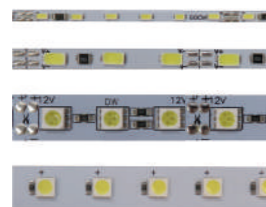

TK-AM503-27K

製品種別 色温度
27K : 2700K
55K : 5500K
70K : 7000K
R : 赤色
B : 青色
100K : CW