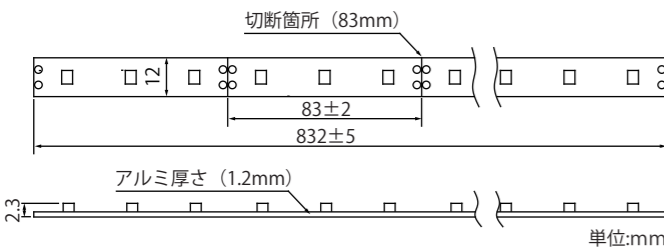

LEDアルミ基板

調光可能
専用調光器が必要

120° 照射角度
120°

長さ加工依頼
可能

特殊仕様製作
可能

TK-AM503 / TK-AM283 シリーズ

TK-AM506 シリーズ

TK-AM503-27K