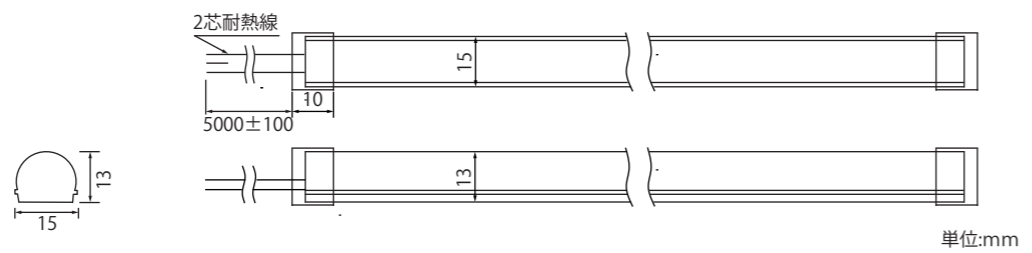

■別売品(ネジ付属なし)

取付部品	50cmレール	1m レール
TK-HNUF	TK-HNHU	TK-HNU

定格(コントローラ・電源等別売) 本製品は屋外使用可能ですが、長さ加工を行う場合は必ず両端加工部の防水加工を行って下さい

品番	TK-24-HS281-*	TK-24-HS546-RGB	TK-24-HSN281-*
入力電圧	DC24V	DC24V	DC24V
消費電力/m	6W/m	6W/m	6W/m
光束/m	550Lm/m	-	500Lm/m
LEDチップ数/m	120粒/m	60粒/m	-
本体寸法	幅12mm×厚み5mm / 最長10mまで	幅12mm×厚み5mm / 最長10mまで	幅15mm×厚み13mm / 最長10mまで
最小切断間隔	5cm	10cm	5cm(お客様にて調整不可)
ジャック/コード長	耐熱シリコン線 / 5m	耐熱シリコン線 / 5m	耐熱シリコン線 / 5m
色温度 *	◎=標準在庫品 △=受注品	標準在庫品	◎=標準在庫品 △=受注品
2700K / 電球色	◎	-	◎
5500K / 昼白色	◎	-	-
Red / 赤色	◎	-	△
Blue / 青色	◎	-	△
Pink / ピンク色	◎	-	△

LEDテープライト【単色】

- 本体防水規格IP67 屋外防水(水没不可)
- 裏面 強力両面テープ付
- 調光可能 専用調光器が必要
- 120° 照射角度 120°
- 長さ加工依頼可能
- 特殊仕様製作可能

TK-SS356 シリーズ・・・1m60粒