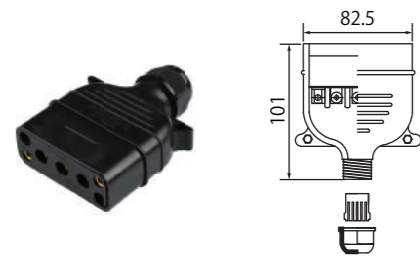

平型コネクタ

品番	TK-HM305
電圧	250V
許容電流	30A
極数	3P+E
ブッシング	外径Φ13.5~18.5mm