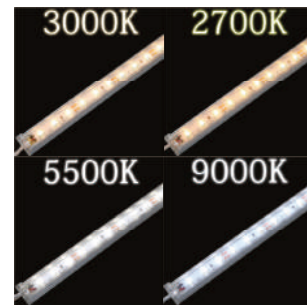

LED棚下灯 (5mまで連結可能)

- 裏面強力磁石付
  鉄枠等に装着可能
- 最大5mまで
  連結可能
- 取付金具付
  木枠等に取付可能
- 調光可能
  専用調光器が必要
- 120°照射角度
  120°

TK-12V-400-27K

1. 製品種別
   色温度
   27K: 2700K
   30K: 3000K
   55K: 5500K
   90K: 9000K
2. サイズ
   400: 本体実寸375mm
   600: 本体実寸525mm
   900: 本体実寸825mm
   1200: 本体実寸1125mm