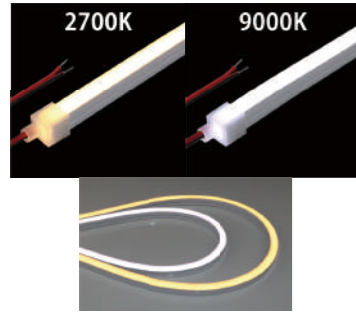

LEDテープライト【IC流れRGB】

本体防水規格IP67 屋外防水(水没不可)
 裏面 強力両面テープ付
 動作には専用コントローラが必要
 120° 照射角度 120°
 長さ加工依頼可能
 特殊仕様製作可能

別売品
エンドキャップ
TK-PA50E

TK-SS503-IRGB IC付き流れRGB 3粒色変化

TK-SS283-IRGB IC付き流れRGB 1粒色変化

定格(コントローラ・電源別売)

本製品は屋外使用可能ですが、長さ加工を行う場合は必ず両端加工部の防水加工を行って下さい

- 本体防水規格IP67 屋外防水(水没不可)
- 取付金具付 木枠等に取付可能
- 調光可能 専用調光器が必要
- 長さ加工依頼 可能
- 特殊仕様製作 可能

TK-24-ND281 シリーズ

別売品

取付部品	50cm レール	1m レール	エンドキャップ
TK-HNUF	TK-HNHU	TK-HNU	TK-NDE

TK-24-NZ281 シリーズ

別売品

1m レール	S フィット 1m	エンドキャップ
TK-HSU	TK-NZSUF	TK-NZE

TK-N281 シリーズ

別売品

取付金具	S フィット 1m	アルミフレーム 1m	エンドキャップ
TK-NUF	TK-NSUF	TK-NAU	TK-NE

定格(電源・コントローラ別売)

本製品は屋外使用可能ですが、長さ加工を行う場合は必ず両端加工部の防水加工を行って下さい

品番	TK-24-ND281-*	TK-24-NZ281-*	TK-N281-*
入力電圧	DC24V	DC24V	DC12V
消費電力/m	14.4W/m	14.4W/m	14.4W/m
光束/m	1000lm/m	1000lm/m	1000lm/m
寸法	幅15mm×厚み13mm / 最長10mまで	幅12mm×厚み12mm / 最長10mまで	幅6mm×厚み12.5mm / 最長5mまで
最小切断間隔	5cm	5cm	2.5cm
コード長	2芯線 / 1m	2芯線 / 1m	2芯線 / 1m
色温度 *	◎=標準在庫品 △=受注品	◎=標準在庫品 △=受注品	◎=標準在庫品 △=受注品
2700K / 電球色	◎	◎	◎
9000K / 白色	◎	◎	◎
Red / 赤色	△	△	◎
Blue / 青色	△	△	◎
Yellow / 黄色	△	△	◎
Green / 緑色	△	△	◎
Pink / ピンク色	△	△	◎