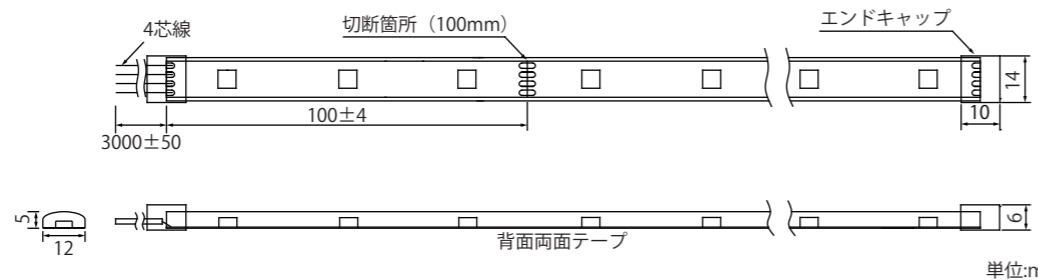

LEDテープライト【RGB】

本体防水規格IP67 屋外防水(水没不可)
裏面 強力両面テープ付
動作には専用コントローラが必要
120° 照射角度 120°
長さ加工依頼可能
特殊仕様製作可能

別売品
エンドキャップ
TK-PA50E

TK-SS503-RGB