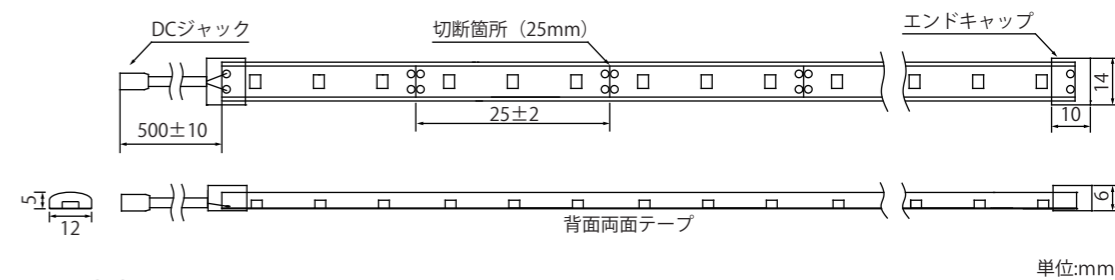

LEDテープライト【単色】

- 本体防水規格IP67 屋外防水(水没不可)
- 裏面 強力両面テープ付
- 調光可能 専用調光器が必要
- 120° 照射角度 120°
- 長さ加工依頼可能
- 特殊仕様製作可能

TK-SS356 シリーズ・・・1m60粒

■別売品

エンドキャップ
TK-PA50E

TK-SS351 シリーズ・・・1m120粒

TK-SS356-23K

製品種別