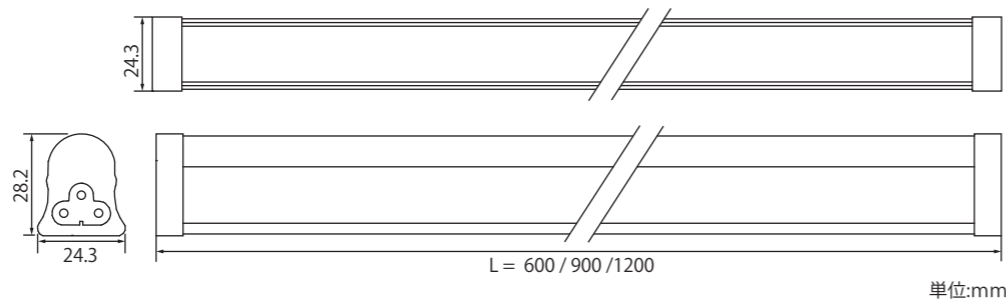

LED間接照明(12mまで連結可能)

- AC 100V
- 取付金具付
  ビス止め可能
- 最大12mまで
  連結可能
- 調光可能
  専用調光器が必要
- PS E

■付属品

取付金具 × 2 個	接続部品 × 1 個	エンドキャップ × 1 個	パワーコード × 1 本 配線色 白色：N / 黒色：L / 緑色：アース

パナソニック対応品番	神保電器対応品番
WTC57521 (160W)	NKW-RLE5S3 (500W)
WTC57523 (320W)	NKW-RLE5S3G (500W)
WTC 57525WK (500W)	

TK-DTK6-27K

製品種別 色温度
27K：2700K
50K：5000K

サイズ

6：本体実寸600mm
9：本体実寸900mm
12：本体実寸1200mm

定格

本製品は最大12mまで連結可能

品番	TK-DTK6-*	TK-DTK9-*	TK-DTK12-*
入力電圧	AC100V	AC100V	AC100V
消費電力	10W	15W	18W
光束	975Lm(2700K) 1050Lm(5000K)	1475Lm(2700K) 1545Lm(5000K)	1746Lm(2700K) 1826Lm(5000K)
寸法	600×24.3×28.2mm	900×24.3×28.2mm	1200×24.3×28.2mm
重量	156g	214g	261g
色温度 *	◎=標準在庫品 △=受注品	◎=標準在庫品 △=受注品	◎=標準在庫品 △=受注品
2700K / 電球色	◎	◎	◎
5000K / 昼白色	◎	◎	◎