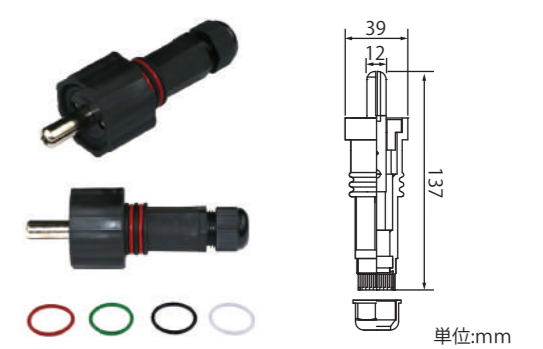

品番	TK-TCM100*	TK-TCO100*
電圧	500V	500V
許容電流	100A	100A
対応端子	R22-S6 / R38-S6	R22-S6 / R38-S6
端子締め部穴径	Φ6mm	Φ6mm
電線外径	Φ10~14mm	Φ10~14mm
リング色 *	◎=標準在庫品 △=受注品	◎=標準在庫品 △=受注品
R(赤色)	◎	◎
G(緑色)	◎	◎
K(黒色)	◎	◎
W(半透明)	◎	◎

※六角ボルト付属
※端子付属なし

TK-TCO100 シリーズ