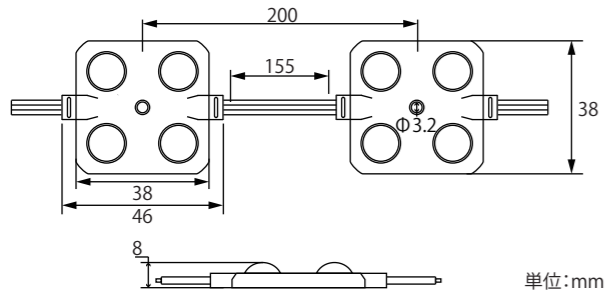

LEDモジュール

品番	TK-SM504-RGB
入力電圧	DC12V
消費電力	0.96W (1モジュール)
色	RGB
寸法	38×38×8mm
発光点	4箇所 (1モジュール)
連結可能数	40個
1セット	20個1セット

LEDロープライト

TK-D1LW281 シリーズ・・・トンネル工事・鉄道工事・エレベータシャフト工事・屋内工事用仮設照明

定格

品番	発光色	長さ	消費電力	光束	最小曲げ半径
TK-D1LW281-W-5	白色	5m	10W/m	1060Lm/m	100mm
TK-D1LW281-WW-5	電球色				
TK-D1LW281-R-5	赤色				
TK-D1LW281-B-5	青色				
TK-D1LW281-G-5	緑色				
TK-D1LW281-W-10	白色	10m			

品番	TK-AD1LWC
	TK-D1LW281 シリーズ専用電源コード

品番	TK-D1LW281ME
	TK-D1LW281 シリーズ用エンドキャップ

LEDクリップライト

品番	TK-CL-7W-27K	TK-CL-7W-60K
入力電圧	AC100V	AC100V
消費電力	7W	7W
色温度 / 色	2700K/電球色	6000K/昼光色
光束	630Lm	650Lm
演色性	Ra83	Ra83
くわえ幅	約10~45mm	約10~45mm
寸法	ヘッド:約φ75×77mm アーム:約60mm 高さ:約135mm	ヘッド:約φ75×77mm アーム:約60mm 高さ:約135mm
重量	560g	560g

品番	TK-FCL-7W-27K	TK-FCL-7W-60K
入力電圧	AC100V	AC100V
消費電力	7W	7W
色温度 / 色	2700K/電球色	6000K/昼光色
光束	630Lm	650Lm
演色性	Ra83	Ra83
くわえ幅	約10~45mm	約10~45mm
寸法	ヘッド:約φ75×77mm アーム:約60mm フレキシブルアーム:約200mm 高さ:約330mm	ヘッド:約φ75×77mm アーム:約60mm フレキシブルアーム:約200mm 高さ:約330mm
重量	646g	646g

品番	TK-SCL-5W-27K	TK-SCL-5W-60K
入力電圧	AC100V	AC100V
消費電力	5W	5W
色温度 / 色	2700K/電球色	6000K/昼光色
光束	430Lm	500Lm
演色性	Ra83	Ra83
くわえ幅	約10~45mm	約10~45mm
寸法	ヘッド:約φ75×77mm アーム:約60mm 高さ:約135mm	ヘッド:約φ75×77mm アーム:約60mm 高さ:約135mm
重量	560g	560g

品番	TK-FSCL-5W-27K	TK-FSCL-5W-60K
入力電圧	AC100V 50/60Hz	AC100V 50/60Hz
消費電力	5W	5W
色温度 / 色	2700K/電球色	6000K/昼光色
光束	430Lm	500Lm
演色性	Ra83	Ra83
くわえ幅	約10~45mm	約10~45mm
寸法	ヘッド:約φ75×77mm アーム:約60mm フレキシブルアーム:約200mm 高さ:約330mm	ヘッド:約φ75×77mm アーム:約60mm フレキシブルアーム:約200mm 高さ:約330mm
重量	646g	646g