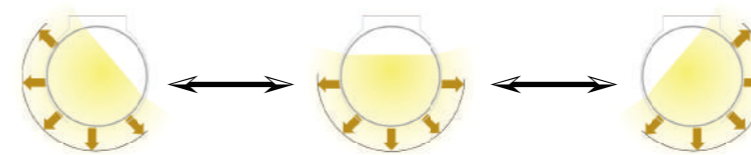

■オプション部品 (別売)

品番	
TK-TMI55	50cm入力コード
TK-TME55	50cm延長
TK-TME15	1m延長
TK-TME25	2m延長
TK-TME505	5m延長
TK-TMMG2	マグネット付取付部品

>> 円形設計のため、光の照射方向を自由に調整可能 <<