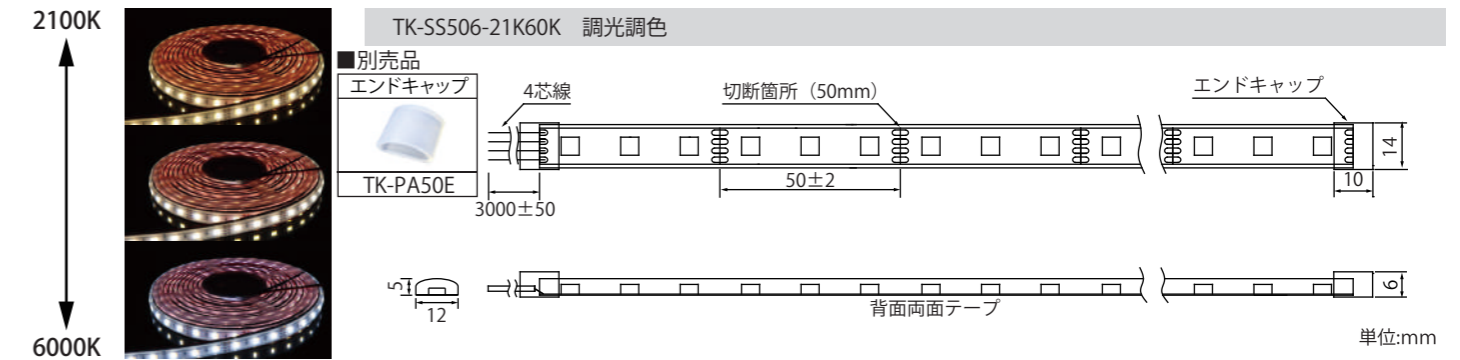

LEDテープライト【調光調色】

- 本体防水規格IP67 屋外防水(水没不可)
- 裏面 強力両面テープ付
- 動作には専用コントローラが必要
- 120° 照射角度 120°
- 長さ加工依頼 可能
- 特殊仕様製作 可能

定格(コントローラ・電源別売)

本製品は屋外使用可能ですが、長さ加工を行う場合は必ず両端加工部の防水加工を行って下さい

品番	TK-SS506-21K60K
入力電圧	DC12V
消費電力/m	14.4W/m
光束/m	1200Lm/m
LEDチップ数/m	60粒/m
寸法	幅12mm×厚み5mm / 最長5mまで
最小切断間隔	5cm
コード長	4芯線 / 3m
色温度	2100K/電球色 ~ 6000K/昼白色 無段階調整可能(別途調光調色用コントローラが必要)
在庫	標準在庫品