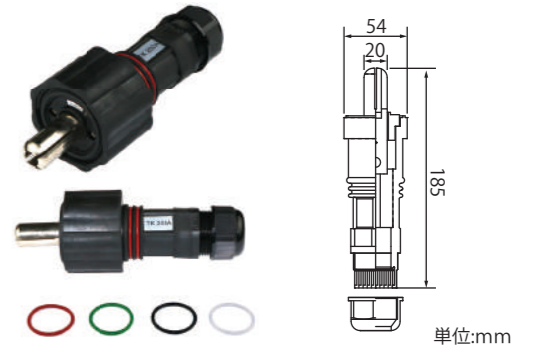

品番	TK-TCM200*	TK-TCO200*
電圧	500V	500V
許容電流	200A	200A
対応端子	R38-10 / R60-10	R38-10 / R60-10
端子締め部穴径	Φ10mm	Φ10mm
電線外径	Φ16~21mm	Φ16~21mm
リング色 *	◎=標準在庫品 △=受注品	◎=標準在庫品 △=受注品
R(赤色)	◎	◎
G(緑色)	◎	◎
K(黒色)	◎	◎
W(半透明)	◎	◎

※六角ボルト付属
※端子付属なし

TK-TCO200 シリーズ