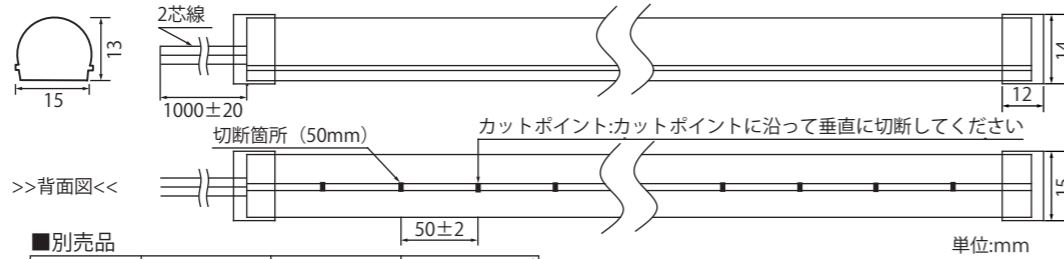

LEDネオンライト【単色】

- 本体防水規格IP67 屋外防水(水没不可)
- 取付金具付 木枠等に取付可能
- 調光可能 専用調光器が必要
- 長さ加工依頼 可能
- 特殊仕様製作 可能

TK-24-ND281 シリーズ

別売品

取付部品	50cm レール	1m レール	エンドキャップ
TK-HNUF	TK-HNHU	TK-HNU	TK-NDE