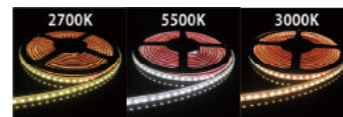

LEDテープライト【単色】

- 本体防水規格IP67 屋外防水(水没不可)
- 裏面 強力両面テープ付
- 調光可能 専用調光器が必要
- 120° 照射角度 120°
- 長さ加工依頼可能
- 特殊仕様製作可能

TK-SS356 シリーズ・・・1m60粒

■別売品

エンドキャップ
TK-PA50E

TK-SS351 シリーズ・・・1m120粒

TK-SS356-23K

製品種別

色温度	23K: 2300K
	27K: 2700K
	30K: 3000K
	40K: 4000K
	55K: 5500K
R:	赤色
B:	青色
Y:	黄色
G:	緑色

定格(コントローラ・電源等別売) 本製品は屋外使用可能ですが、長さ加工を行う場合は必ず両端加工部の防水加工を行って下さい

品番	TK-SS356-*	TK-SS351-*
入力電圧	DC12V	DC12V
消費電力/m	4.8W/m	9.6W/m
光束/m	360Lm/m	720Lm/m
LEDチップ数/m	60粒/m	120粒/m
寸法	幅12mm×厚み5mm / 最長10mまで	幅12mm×厚み5mm / 最長10mまで
最小切断間隔	5cm	2.5cm
ジャック/コード長	φ2.1mm(内径) φ5.5mm(外径) / 50cm	φ2.1mm(内径) φ5.5mm(外径) / 50cm
色温度 *	◎=標準在庫品 △=受注品	◎=標準在庫品 △=受注品
2300K / 電球色	◎	△
2700K / 電球色	◎	◎
3000K / 電球色	◎	◎
4000K / 温白色	◎	△
5500K / 昼白色	◎	◎
Red / 赤色	◎	△
Blue / 青色	◎	△
Yellow / 黄色	◎	△
Green / 緑色	◎	△