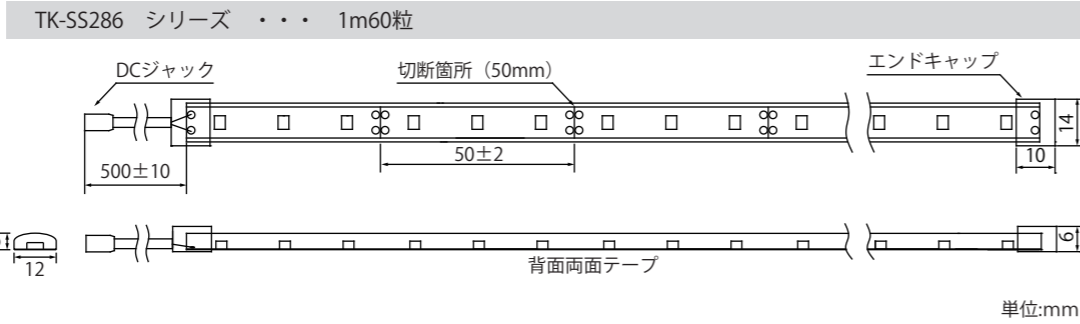

LEDテープライト【単色】

- 本体防水規格IP67 屋外防水(水没不可)
- 裏面 強力両面テープ付
- 調光可能 専用調光器が必要
- 120° 照射角度 120°
- 長さ加工依頼 可能
- 特殊仕様製作 可能

TK-SS286-22K

1. 製品種別 色温度
2. 22K : 2200K
   - 27K : 2700K
   - 30K : 3000K
   - 40K : 4000K
   - 55K : 5500K
   - R : 赤色
   - B : 青色
   - Y : 黄色
   - G : 緑色
   - P : ピンク色