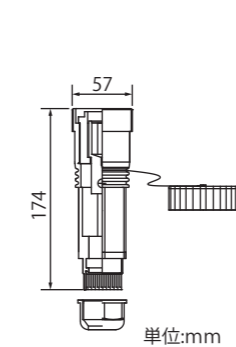

※六角ボルト付属
※端子付属なし

TK-TCO100 シリーズ

TK-TCM200 シリーズ

TK-TCM200R

製品種別 リング色
R: 赤色
G: 緑色
K: 黒色
W: 半透明

品番	TK-TCM200*	TK-TCO200*
電圧	500V	500V
許容電流	200A	200A
対応端子	R38-10 / R60-10	R38-10 / R60-10
端子締め部穴径	Φ10mm	Φ10mm
電線外径	Φ16~21mm	Φ16~21mm
リング色 *	◎=標準在庫品 △=受注品	◎=標準在庫品 △=受注品
R(赤色)	◎	◎
G(緑色)	◎	◎
K(黒色)	◎	◎
W(半透明)	◎	◎