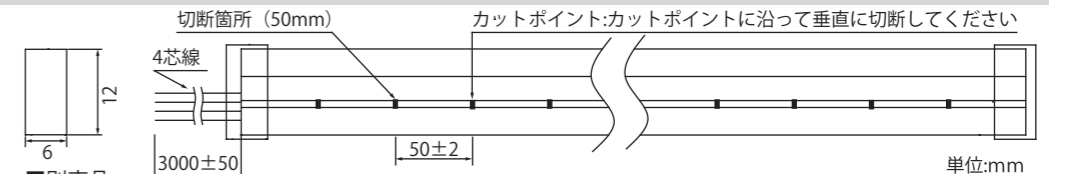

TK-24-N401-RGB

別売品

取付金具	S フィット 1m	アルミフレーム 1m	エンドキャップ
TK-N401UF	TK-NSUF	TK-NAU	TK-NE

定格(コントローラ・電源別売)

本製品は屋外使用可能ですが、長さ加工を行う場合は必ず両端加工部の防水加工を行って下さい

品番	TK-24-ND281-RGB	TK-24-NZ281-RGB	TK-24-N401-RGB
入力電圧	DC24V	DC24V	DC24V
消費電力/m	14.4W/m	14.4W/m	28.8W/m
寸法	幅15mm×厚み13mm / 最長10mまで	幅12mm×厚み12mm / 最長10mまで	幅6mm×厚み12mm / 最長5mまで
最小切断間隔	5cm	5cm	5cm
コード長	4芯線 / 3m	4芯線 / 3m	4芯線 / 3m
在庫	標準在庫品	標準在庫品	標準在庫品