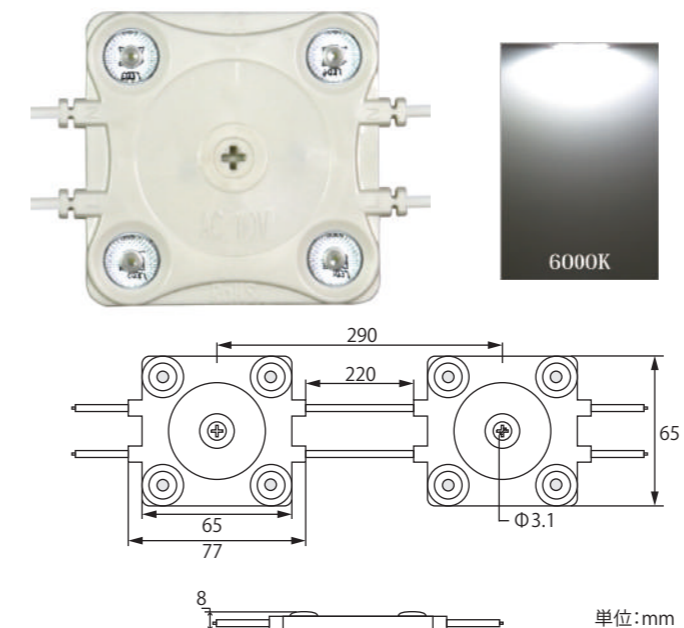

品番	TK-AC-SMB304-60K
入力電圧	AC100V
消費電力	3W(1モジュール)
色温度 / 色	6000K / 昼光色
光束	260Lm
寸法	65×65×8mm
発光点	4箇所(1モジュール)
連結可能数	200個
1セット	20個1セット