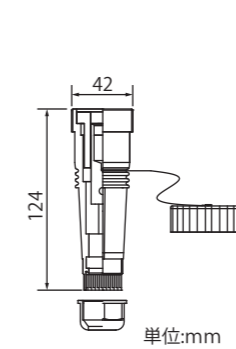

TK-TCM100R

製品種別 リング色
R: 赤色
G: 緑色
K: 黒色
W: 半透明