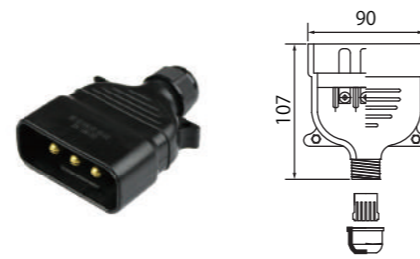

品番	TK-HO303
電圧	250V
許容電流	30A
極数	3P
ブッシング	外径Φ13.5~18.5mm