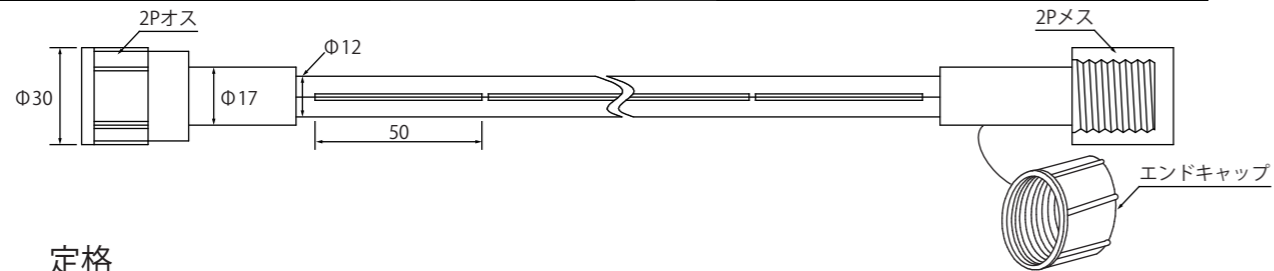

LEDロープライト

TK-D1LW281 シリーズ・・・トンネル工事・鉄道工事・エレベータシャフト工事・屋内工事用仮設照明

定格

品番	発光色	長さ	消費電力	光束	最小曲げ半径
TK-D1LW281-W-5	白色	5m	10W/m	1060Lm/m	100mm
TK-D1LW281-WW-5	電球色				
TK-D1LW281-R-5	赤色				
TK-D1LW281-B-5	青色				
TK-D1LW281-G-5	緑色				
TK-D1LW281-W-10	白色	10m			

品番	TK-AD1LWC
	TK-D1LW281 シリーズ専用電源コード

品番	TK-D1LW281ME
	TK-D1LW281 シリーズ用エンドキャップ