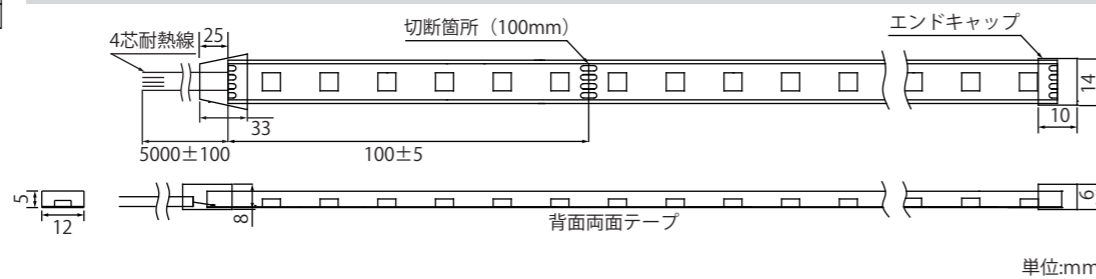

サウナ専用 TK-24-HS546-RGB シリーズ・・・-20℃～100℃(湿度95%RH以下)

- 本体防水規格IP67 屋外防水(水没不可)
- 取付金具付 木枠等に取付可能
- 調光可能 専用調光器が必要
- 180° 照射角度 180°
- 長さ加工依頼可能
- 特殊仕様製作可能

サウナ専用 TK-24-HSN281 シリーズ・・・-20℃～100℃(湿度95%RH以下)