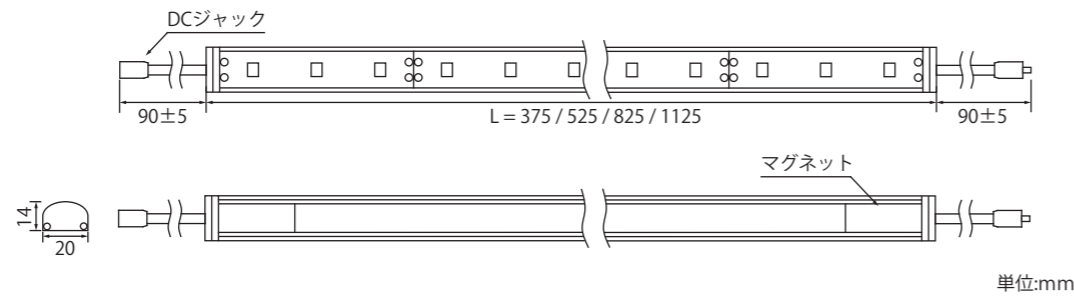

LED棚下灯 (5mまで連結可能)

- 裏面強力磁石付
  鉄枠等に装着可能
- 最大5mまで
  連結可能
- 取付金具付
  木枠等に取付可能
- 調光可能
  専用調光器が必要
- 120°照射角度
  120°

TK-12V-400-27K

1. 製品種別
   色温度
   27K: 2700K
   30K: 3000K
   55K: 5500K
   90K: 9000K
2. サイズ
   400: 本体実寸375mm
   600: 本体実寸525mm
   900: 本体実寸825mm
   1200: 本体実寸1125mm