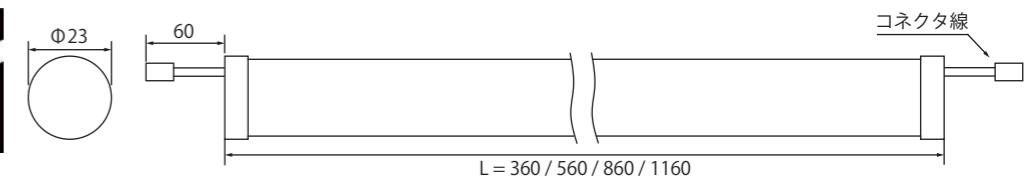

LEDスリムライト 冷蔵・冷凍用棚下灯

- 本体防水規格IP65
  水没不可
- 取付金具付
  木枠等に取付可能
- 最大5mまで
  連結可能
- 180°照射角度
  180°