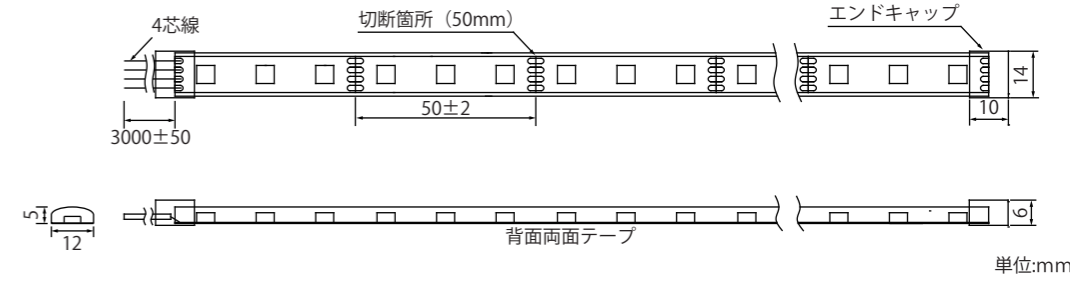

LEDテープライト【RGB】

本体防水規格IP67 屋外防水(水没不可)
裏面 強力両面テープ付
動作には専用コントローラが必要
120° 照射角度 120°
長さ加工依頼可能
特殊仕様製作可能

別売品
エンドキャップ
TK-PA50E

TK-SS506-RGB