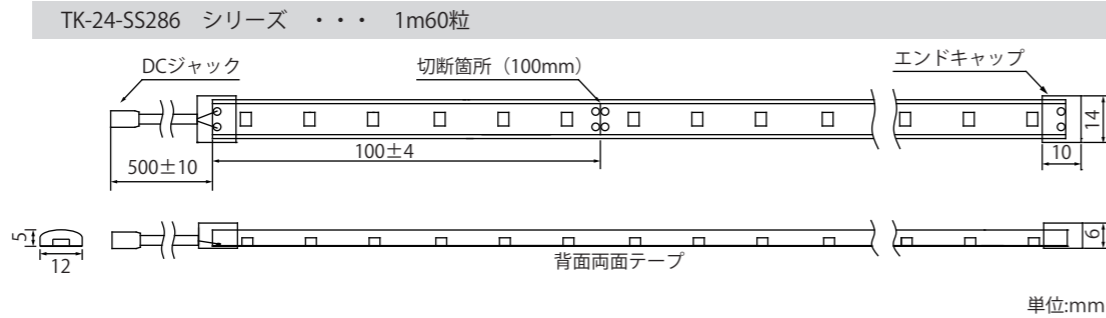

LEDテープライト【単色】

- 本体防水規格IP67 屋外防水(水没不可)
- 裏面 強力両面テープ付
- 調光可能 専用調光器が必要
- 120° 照射角度 120°
- 長さ加工依頼 可能
- 特殊仕様製作 可能

TK-SS286-22K

1. 製品種別 色温度
2. 22K : 2200K
   - 27K : 2700K
   - 30K : 3000K
   - 40K : 4000K
   - 55K : 5500K
   - R : 赤色
   - B : 青色
   - Y : 黄色
   - G : 緑色
   - P : ピンク色