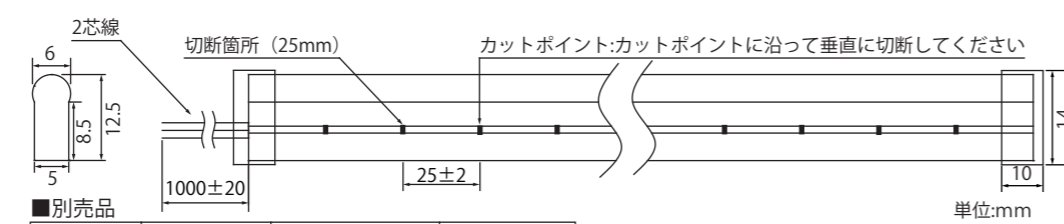

TK-N281 シリーズ

別売品

取付金具	S フィット 1m	アルミフレーム 1m	エンドキャップ
TK-NUF	TK-NSUF	TK-NAU	TK-NE

定格(電源・コントローラ別売)

本製品は屋外使用可能ですが、長さ加工を行う場合は必ず両端加工部の防水加工を行って下さい

品番	TK-24-ND281-*	TK-24-NZ281-*	TK-N281-*
入力電圧	DC24V	DC24V	DC12V
消費電力/m	14.4W/m	14.4W/m	14.4W/m
光束/m	1000lm/m	1000lm/m	1000lm/m
寸法	幅15mm×厚み13mm / 最長10mまで	幅12mm×厚み12mm / 最長10mまで	幅6mm×厚み12.5mm / 最長5mまで
最小切断間隔	5cm	5cm	2.5cm
コード長	2芯線 / 1m	2芯線 / 1m	2芯線 / 1m
色温度 *	◎=標準在庫品 △=受注品	◎=標準在庫品 △=受注品	◎=標準在庫品 △=受注品
2700K / 電球色	◎	◎	◎
9000K / 白色	◎	◎	◎
Red / 赤色	△	△	◎
Blue / 青色	△	△	◎
Yellow / 黄色	△	△	◎
Green / 緑色	△	△	◎
Pink / ピンク色	△	△	◎

LEDネオンライト【RGB】

- 本体防水規格IP67 屋外防水(水没不可)
- 取付金具付 木枠等に取付可能
- 動作には専用 コントローラが必要
- 長さ加工依頼 可能
- 特殊仕様製作 可能