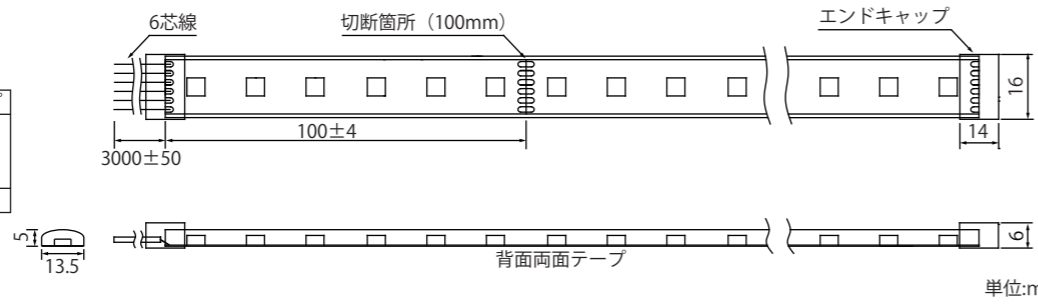

LEDテープライト【RGB+調光調色】

本体防水規格IP67 屋外防水(水没不可)
裏面 強力両面テープ付
動作には専用コントローラが必要
120° 照射角度 120°
長さ加工依頼可能
特殊仕様製作可能

TK-24-SS546-RGBWWW RGB+調光調色

別売品
エンドキャップ
TK-PA16E