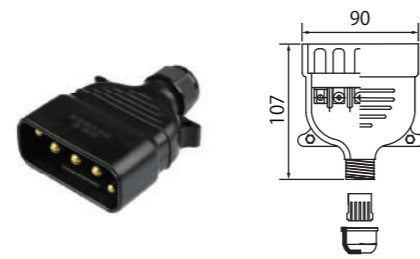

品番	TK-HO305
電圧	250V
許容電流	30A
極数	3P+E
ブッシング	外径Φ13.5~18.5mm